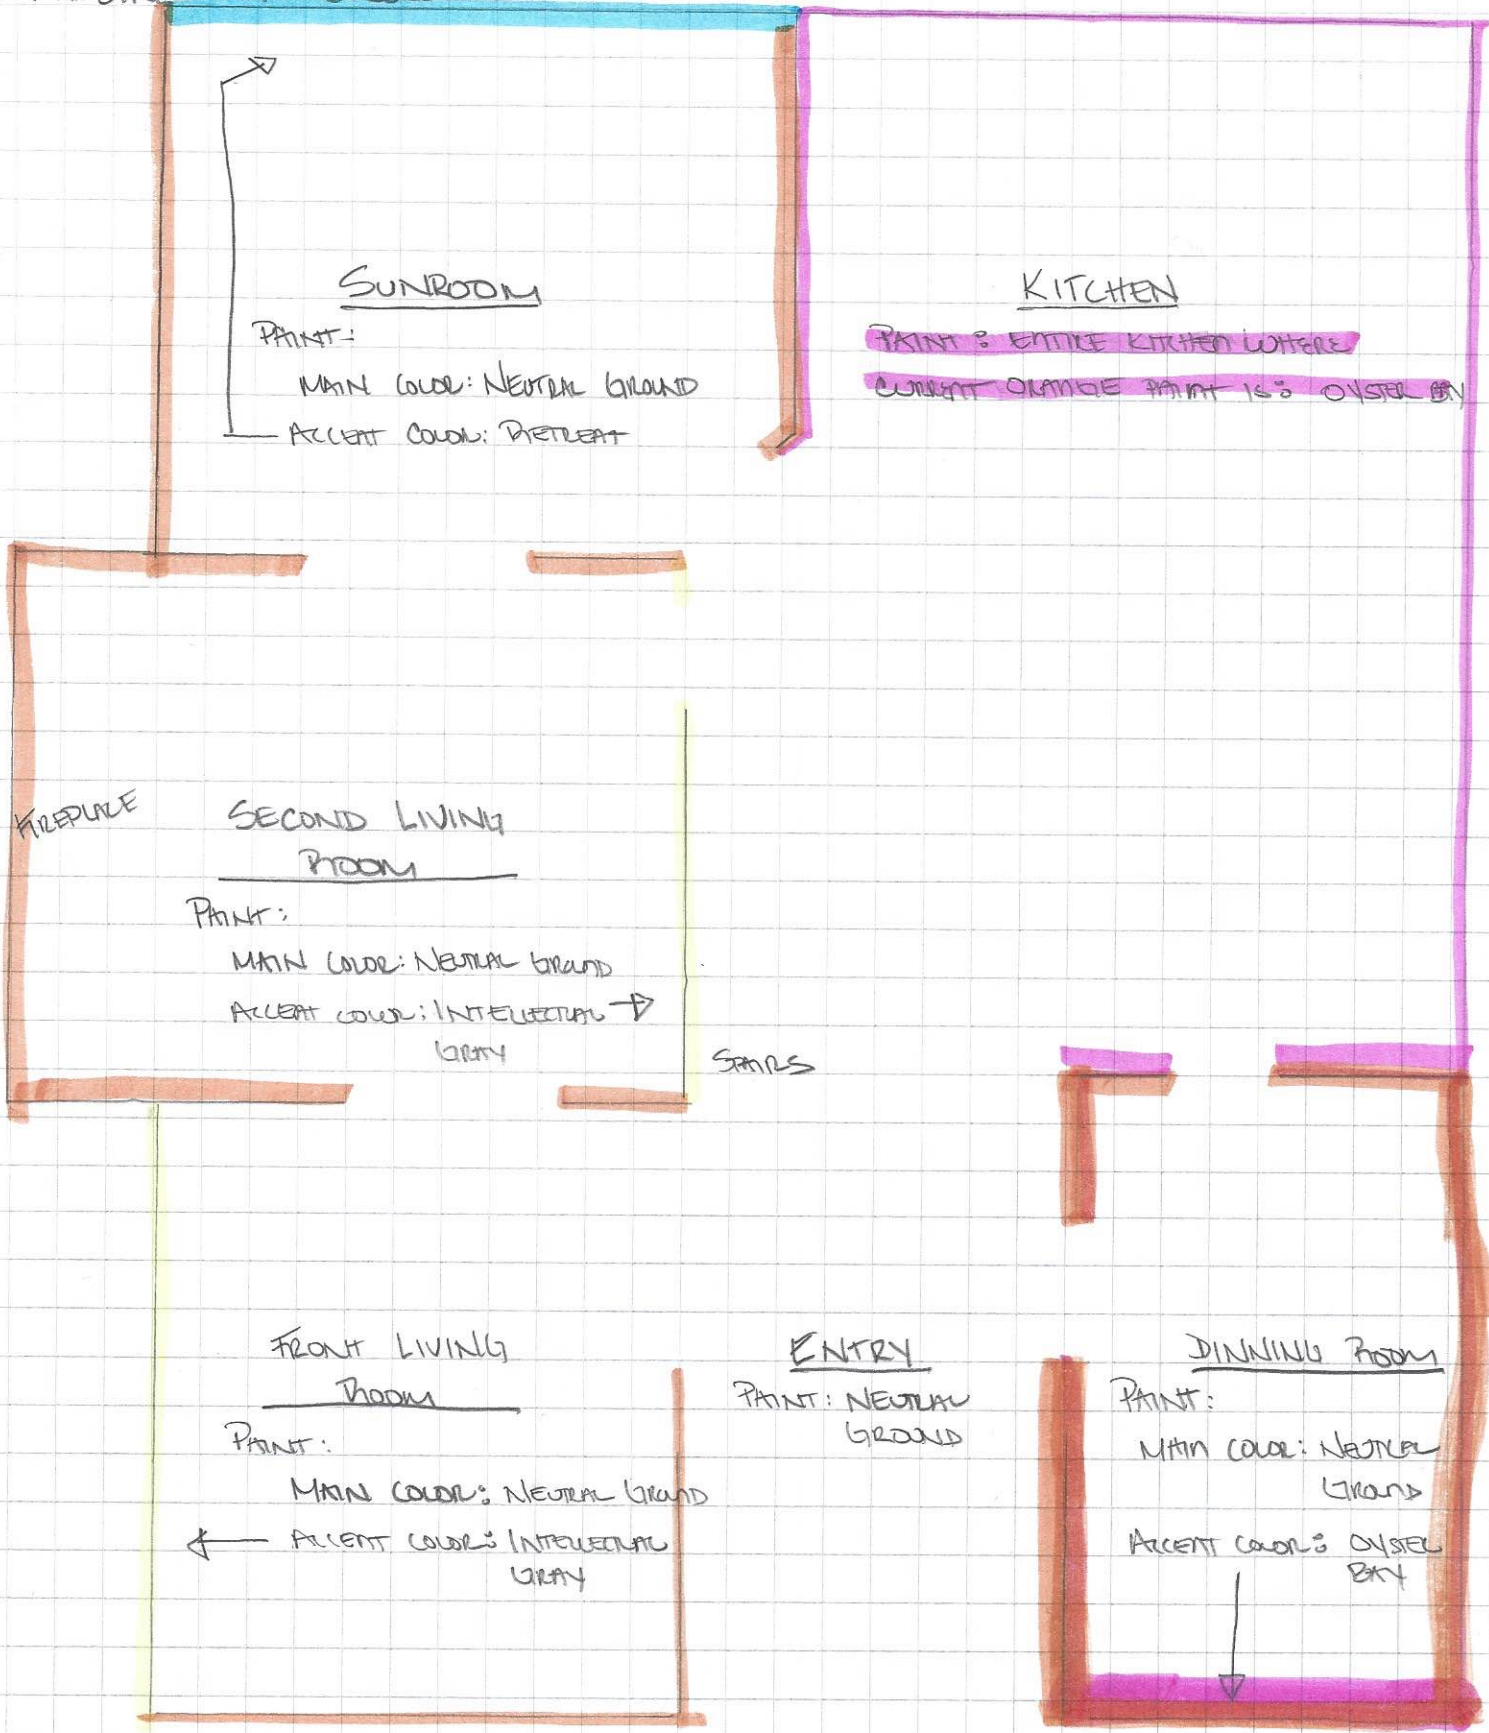

# JOY HOLDIN - PAINT COLORS

## COLORS

- 1) Sherwin Williams Neutral Gray SW7568
- 2) Sherwin Williams Intellectual Gray SW7045
- 3) Sherwin Williams Oyster Bay SW6206
- 4) Sherwin Williams Pretreat SW6207